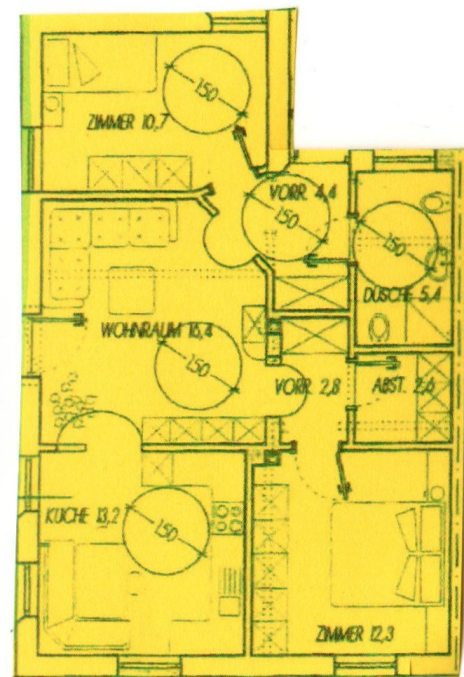

Immobile

Riferimento:	22900
Categoria:	Appartamento
Causale:	Affitto
Mq lordi:	81
Prezzo €:	800
Spese ordinarie/mese €:	100
Disponibile.:	Subito
Convenzionato:	

Posizione

Zona:	Bolzano e dintorni
Comune:	VÖLS AM SCHLERN
Quartiere:	
Cap:	
Via:	

Dettaglio

Camere:	3
Cucina:	Cucina abitabile
Bagni:	1
Wc:	0
Balcone:	No
Terrazzo:	Si
Piano:	Piano terra
Giardino:	Si
Ascensore:	No
Cantina:	Si
Posto auto:	Si
Garage:	Si extra
Riscaldamento:	Autonomo a gas
Acqua:	Autonomo a gas
Condizioni immobile:	Buone
Arredamento:	Completamente arredato
Classe energetica:	G